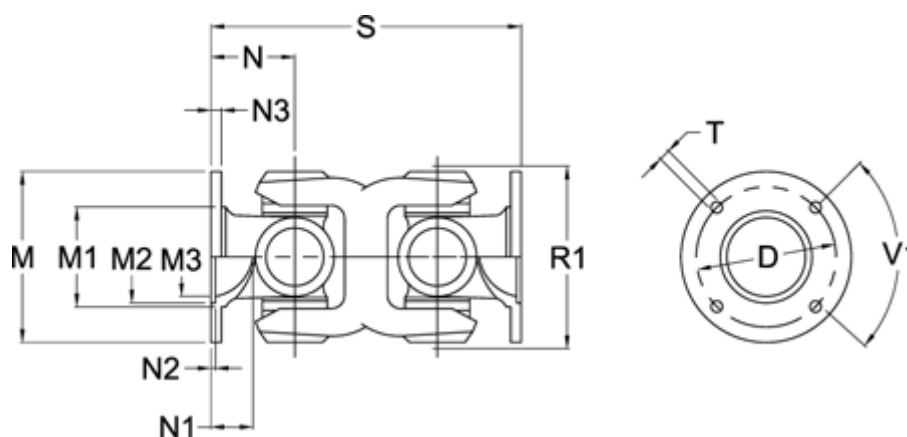

Varenummer: 07107301001
 Beskrivelse: Kardanled dobbelt 0.107.301.001
 S=140 Flange Ø90

Mål

Antal flangehuller	= 4	N1	= 18
D	= 74,5 ±0,1	N2	= 2,5 ±0,3
Flangediameter M	= 90	N3	= 6
M1	= 56	R1	= 70
M2	= 47	S min.	= 140
M3	= 36	T	= 8 B12
Maks. bøjningvinkel grader	= 18	V1 grader	= 90
N	= 36		